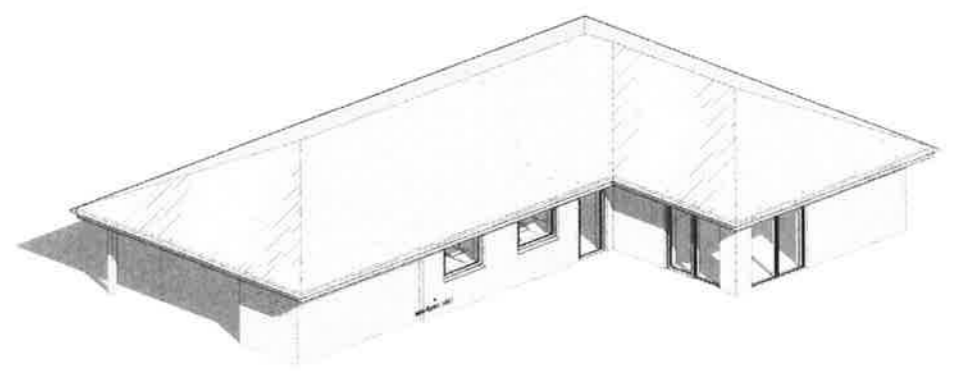

127,9/ 32
Ryleholmen 18

HusCompagniet har ophavsret på denne tegning

Dato: 09.04.14 Salg/Tegn.: LØ /FB
 Salg. tlf.: xx xx xx xx Mål: 1 : 75

ØRBÆKVEJ 268B, 5220 ODENSE SØ
TLF. 65 92 75 55 FAX. 65 92 77 73