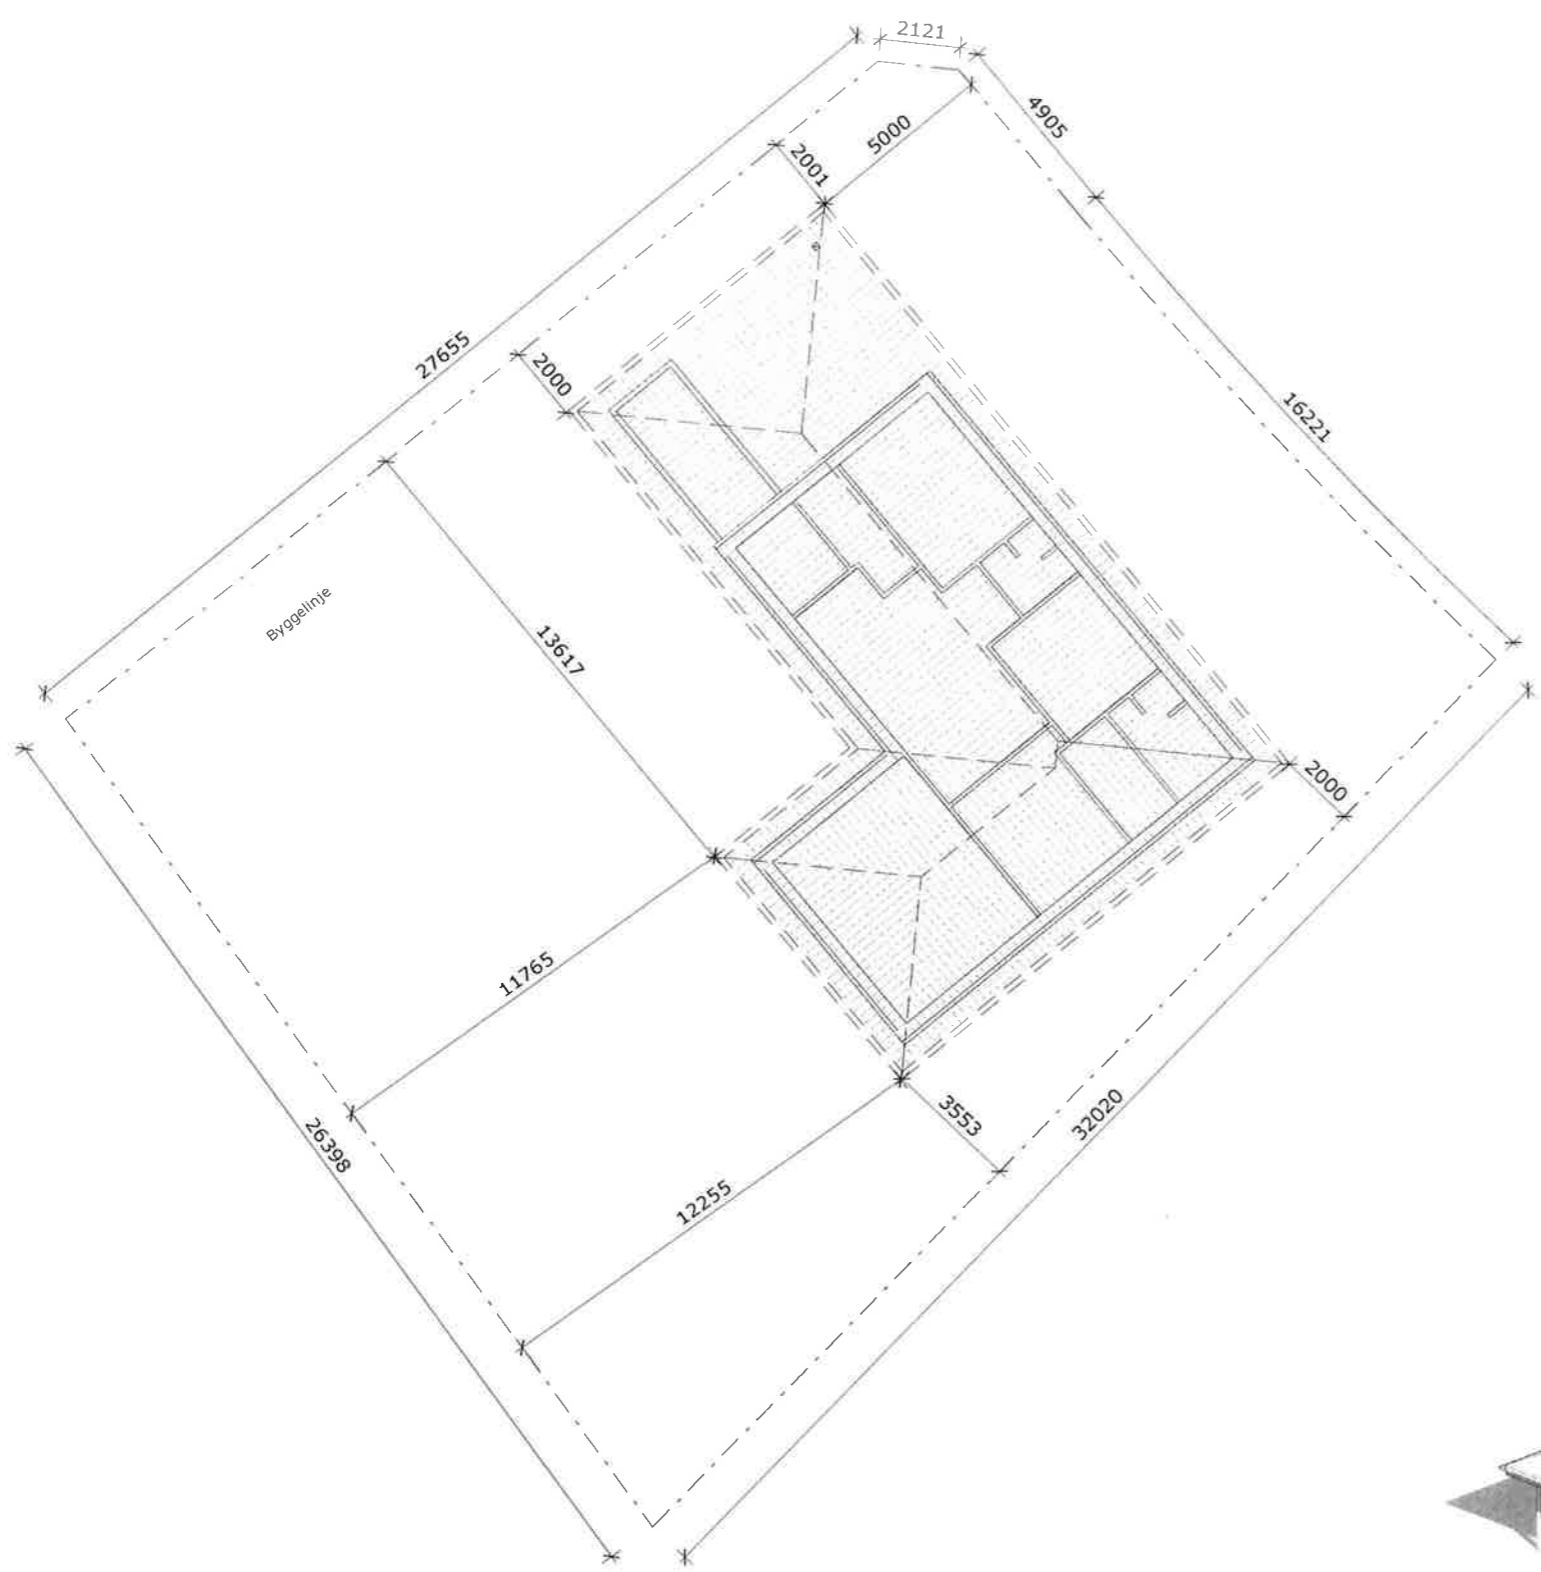

127,9/ 32
Ryleholmen 18

HusCompagniet har ophavsret på denne tegning

Dato: 09.04.14 Salg/Tegn.: LØ /FB
 Salg. tlf.: xx xx xx xx Mål: 1 : 75

ØRBÆKVEJ 268B, 5220 ODENSE SØ
TLF. 65 92 75 55 FAX. 65 92 77 73

127,9/ 32
Ryleholmen 18

HusCompagniet har ophavsret på denne tegning

Dato: 09.04.14 Salg/Tegn.: LØ /FB
Salg. tlf.: xx xx xx xx Mål: 1 : 200