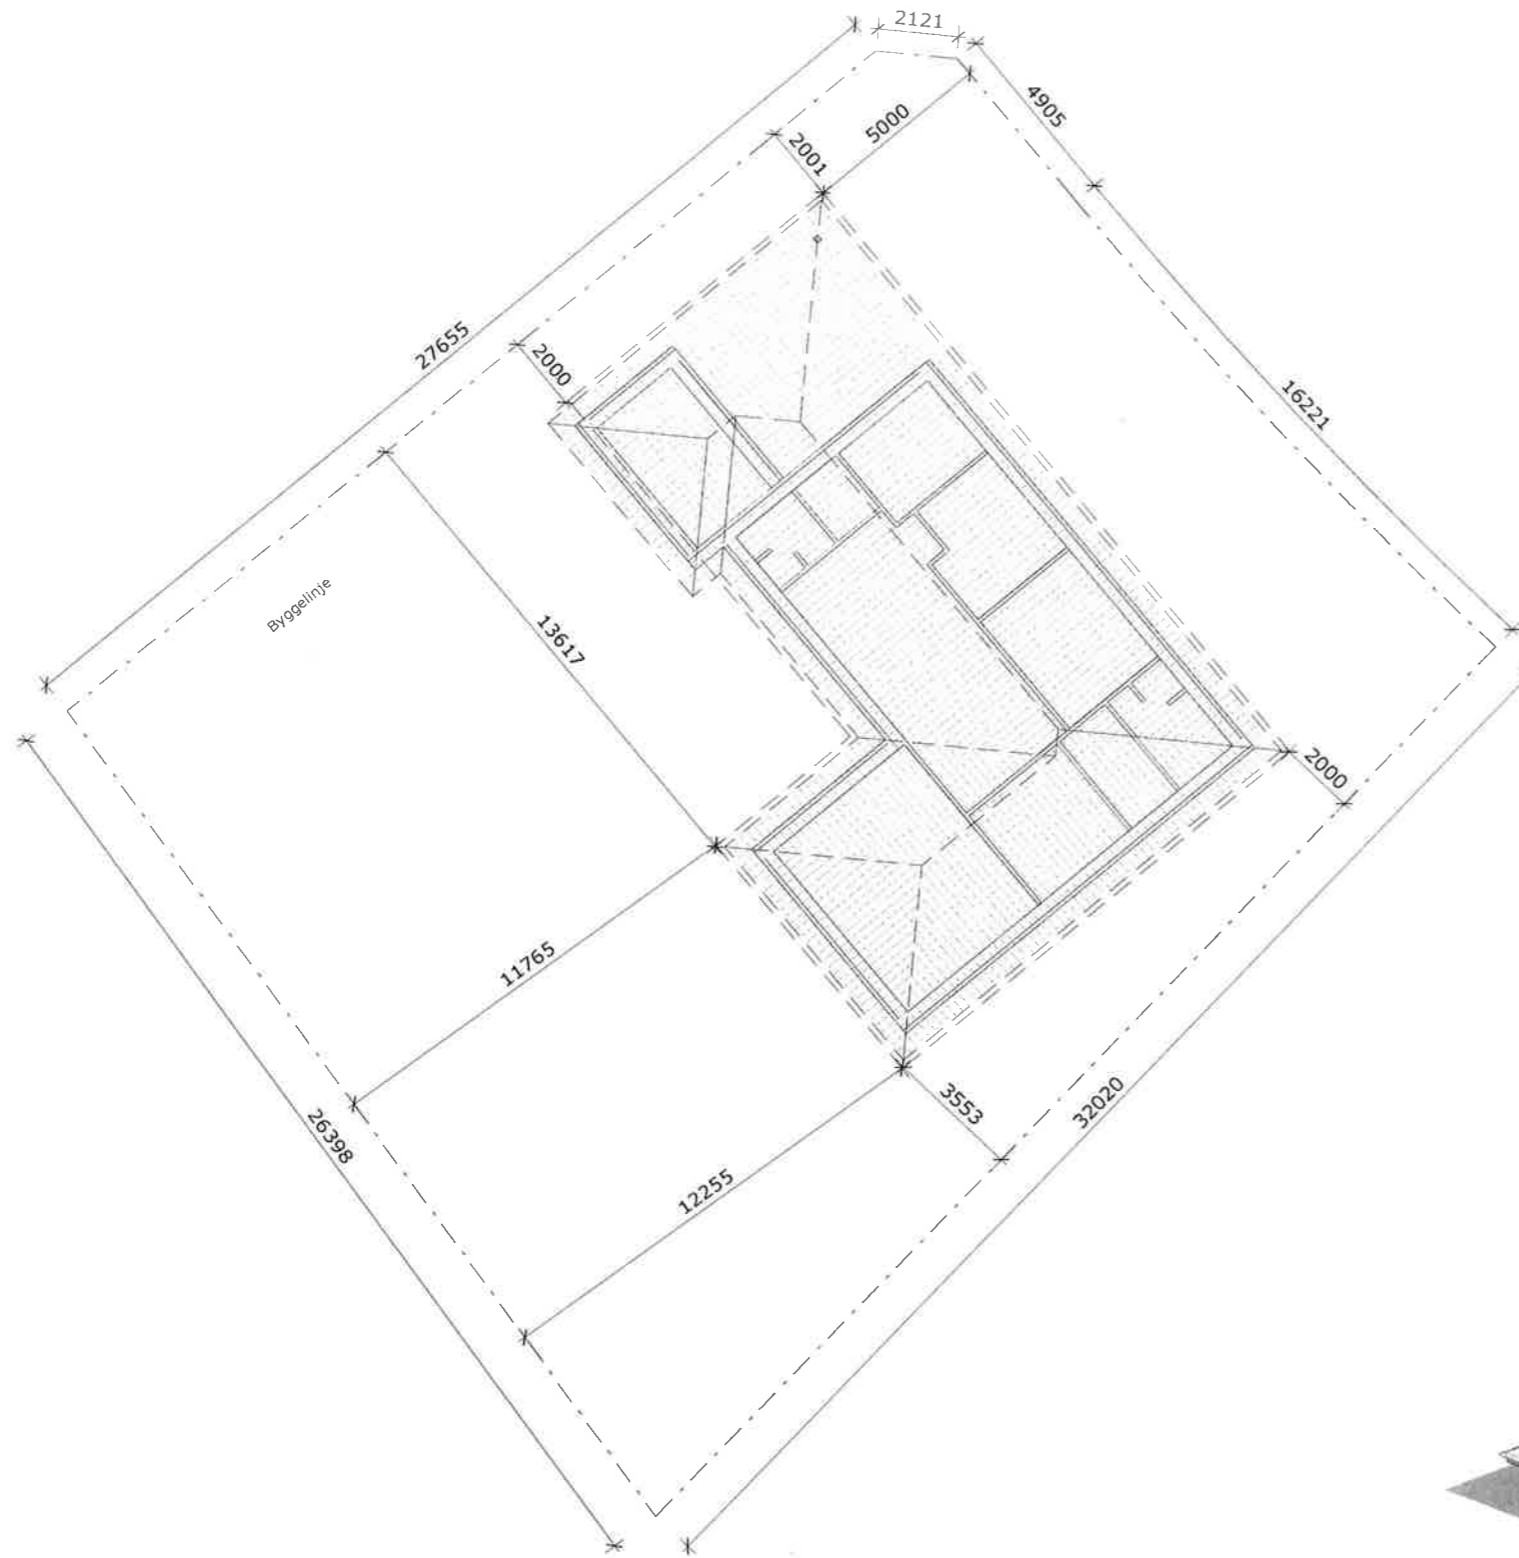

**127,9/ 38,8**  
**Ryleholmen 18**

HusCompagniet har ophavsret på denne tegning

Dato: 10.04.14 Salg/Tegn.: LØ /FB  
 Salg. tlf.: xx xx xx xx Mål: 1 : 75

**127,9/ 38,8**  
**Ryleholmen 18**

HusCompagniet har ophavsret på denne tegning