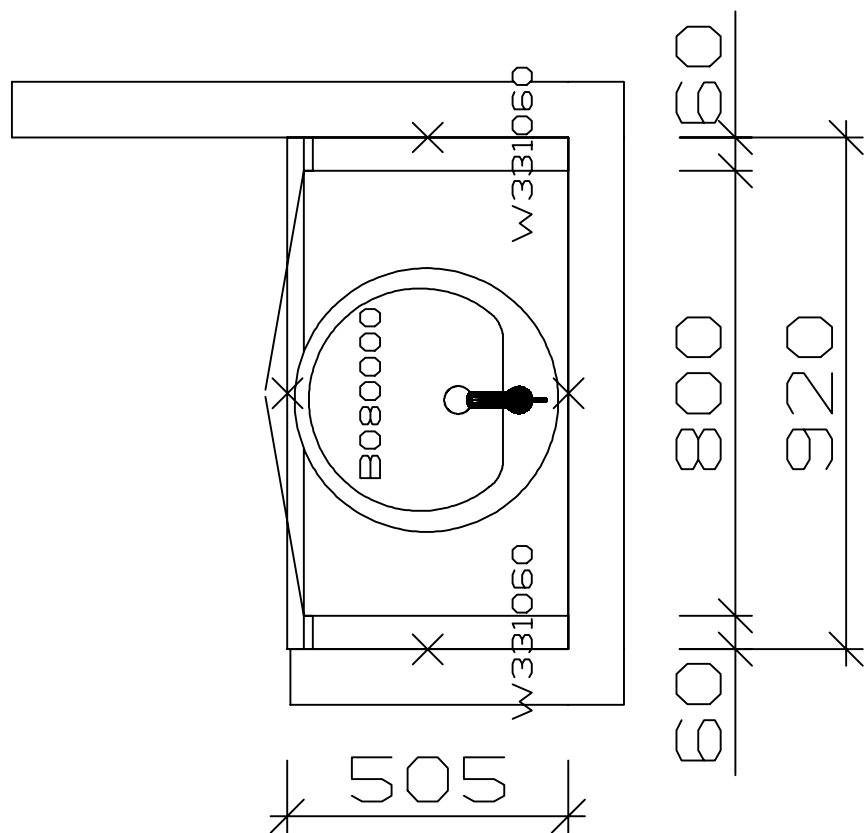

BAD 1 – 12.06.14

HTH MODEL 1000 HACIENDA
GREB: W773 744, SHAPE 256MM
SOKKEL MURES (STANDARD FRA HUSCOMPAGNIET)
30MM LAMINATBORDPLADE MED F32 FORKANT
FARVE 464 HVID HØJGLANS
VASK – STANDARD FRA HUSCOMPAGNIET (IKKE UNDERLIMET)
INGEN SKURELISTE, DER FUGES
4MM SPEJL MED SKJULT OPHÆNG

Skala: 1:?

HusCompagniet as
Ryleholmen 18, Nyt HusCompagniet hus
5240 Odense Nø
Tilbudsnr. QZ001446, Tegning nr. 03

Beskrivelse: 10 – Bad 1

Tegningen skal betragtes som en ikke-målfast visning og må ikke betragtes som et salgsdokument. (C) Copyright HTH Køkkenforum